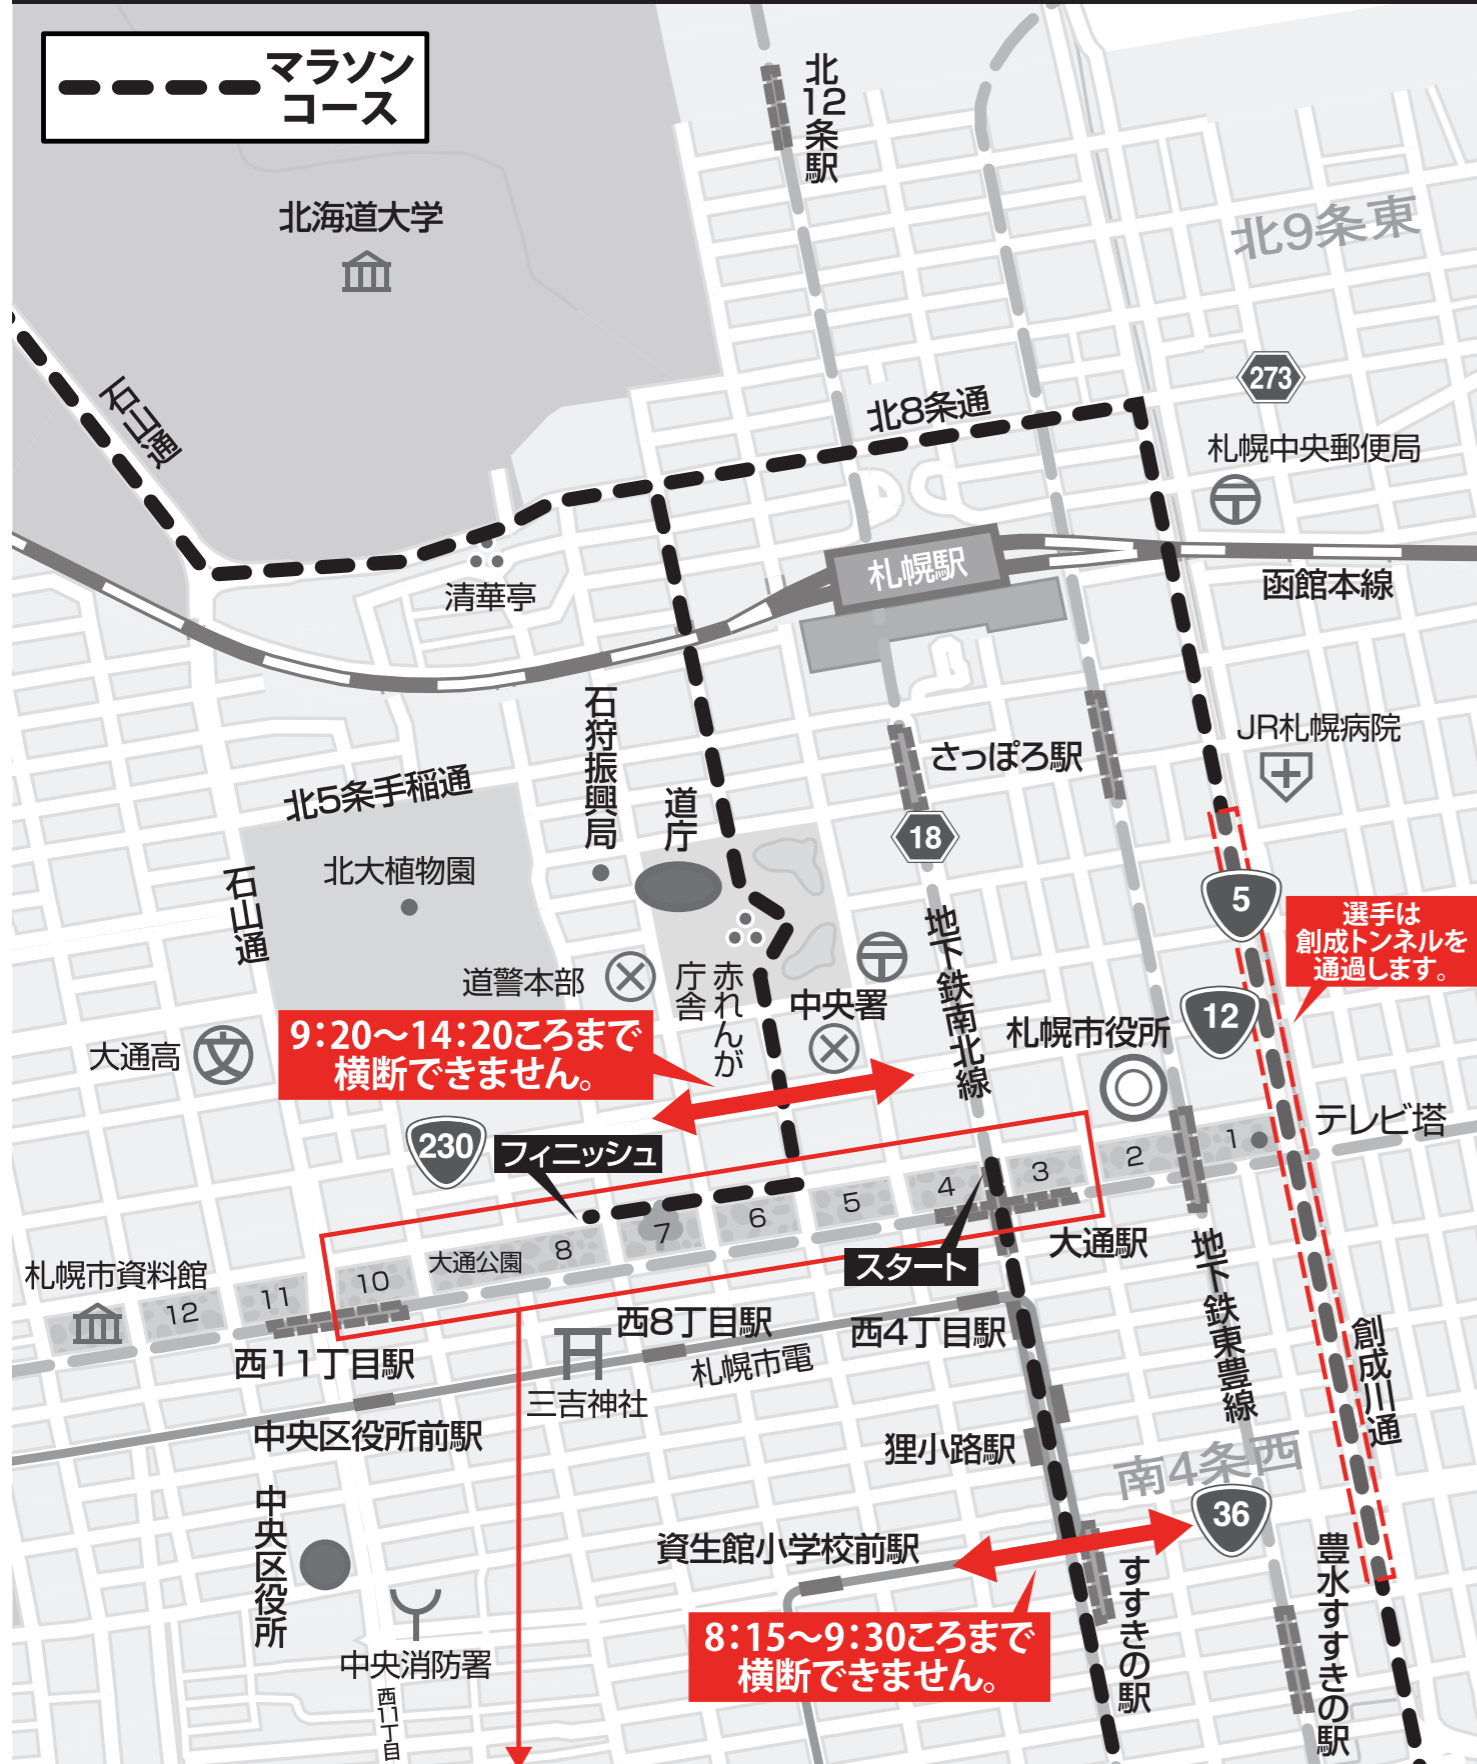

8:00~10:50ころ

10:50~15:30ころ

※大通3~10丁目は6:30~10:00ころまで、北大通5~10丁目は6:30~15:30ころまで通行止めです。